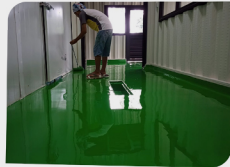

Manfaat

Epoxy Lantai

Lantai Bersih dan Higienis

Memiliki Sifat *Anti Bacterial*

Lantai Lebih Indah dan Estetika

Chemical Resistance/ Tahan Terhadap Bahan Kimia

Memiliki Sifat *Waterproofing*